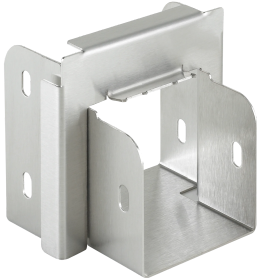

Reductor Clean Tray

Los reductores de Clean Tray se usan para reducir a un tamaño más pequeño de Clean Tray. El sistema de acero inoxidable Clean Tray está diseñado para proteger el cableado en aplicaciones que requieren lavado sanitario frecuente.

CARACTERÍSTICAS

Los reductores de Clean Tray se usan para reducir a un tamaño más pequeño de Clean Tray.

El sistema de acero inoxidable Clean Tray está diseñado para proteger el cableado en aplicaciones que requieren lavado sanitario frecuente.

ESPECIFICACIONES

Acabado: Cepillado #3

Material: Acero inoxidable 304

Table 1/1

Número de catálogo	Tipo	Altura	Anchura	Espesor
CTS4644RRSS	Reductor	64mm	64mm	1.27mm
CT4644RSS	Reductor	64mm	64mm	1.27mm
CTS6644RLSS	Reductor	64mm	64mm	1.27mm
CTS6633RRSS	Reductor	64mm	64mm	1.27mm
CT4633RSS	Reductor	64mm	64mm	1.27mm
CT6622RSS	Reductor	64mm	64mm	1.27mm
CT6633RSS	Reductor	64mm	64mm	1.27mm
CTS6633RLSS	Reductor	64mm	64mm	1.27mm
CT4433RSS	Reductor	102mm	102mm	1.27mm
CT6644RSS	Reductor	64mm	64mm	1.27mm
CTS6644RRSS	Reductor	64mm	64mm	1.27mm
CT6646RSS	Reductor	64mm	64mm	1.27mm
CT4422RSS	Reductor	102mm	102mm	1.27mm
CTS4433RLSS	Reductor	64mm	64mm	1.27mm
CTS6646RLSS	Reductor	64mm	64mm	1.27mm
CTS4644RLSS	Reductor	64mm	64mm	1.27mm
CTS6646RRSS	Reductor	64mm	64mm	1.27mm
CTS4633RLSS	Reductor	64mm	64mm	1.27mm
CTS4433RRSS	Reductor	64mm	64mm	1.27mm
CTS4633RRSS	Reductor	64mm	64mm	1.27mm
CT3322RSS	Reductor	76mm	64mm	1.27mm