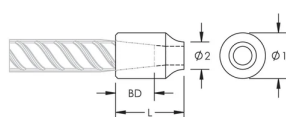

DETALLES ADICIONALES DEL PRODUCTO

Bar dimensions and weights listed may vary by region. Coupler sizes not shown may be available by special order. Contact your nVent LENTON representative for more information.

The design of the weld, the selection of electrode, and other relevant choices depend on the chemical and physical properties of the structural steel to which the couplers are welded. Engineers who design assemblies should adhere to all appropriate regulations.

Suffix "EE" has been added to some part numbers to clarify design version among regions.

DIAGRAMAS

ADVERTENCIA

Los productos nVent deben instalarse y usarse solo como se indica en las hojas de instrucciones y materiales de capacitación del producto nVent. Instruction sheets are available at www.nvent.com and from your nVent customer service representative. La instalación incorrecta, el mal uso, la aplicación incorrecta u otras fallas en el seguimiento completo de las instrucciones y advertencias de nVent pueden causar el mal funcionamiento del producto, daños a la propiedad, lesiones corporales graves y la muerte y/o anular la garantía.

Norteamérica

+1.800.753.9221

Opción 1: Atención al cliente

Opción 2: Soporte técnico

Europa

Países Bajos:

+31 800-0200135

Francia:

+33 800 901 793

Europa

Alemania:

800 1890272

Otros países:

+31 13 5835404