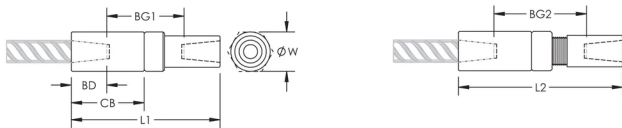

Longitud 1 (L1): 105 mm

Longitud 2 (L2): 112 mm

Profundidad de la barra (BD): 21mm

Espacio de la barra 1 (BG1): 63mm

Espacio de la barra 2 (BG2): 70mm

Cuerpo del acoplador (CB): 51mm

Peso por unidad: 0.26 kg

Diseñado para cumplir: AASHTO;ABNT NBR 8548:1984;ACI 318 Tipo 1 (rendimiento especificado del 125%);ACI 318 Tipo 2 (tracción especificada);ACI 349;ACI 359;AS3600

Cantidad del paquete: 79

DETALLES ADICIONALES DEL PRODUCTO

Bar dimensions and weights listed may vary by region. Coupler sizes not shown may be available by special order. Contact your nVent LENTON representative for more information.

DIAGRAMAS

ADVERTENCIA

Los productos nVent deben instalarse y usarse solo como se indica en las hojas de instrucciones y materiales de capacitación del producto nVent. Instruction sheets are available at www.nvent.com and from your nVent customer service representative. La instalación incorrecta, el mal uso, la aplicación incorrecta u otras fallas en el seguimiento completo de las instrucciones y advertencias de nVent pueden causar el mal funcionamiento del producto, daños a la propiedad, lesiones corporales graves y la muerte y/o anular la garantía.

Norteamérica

+1.800.753.9221

Opción 1: Atención al cliente

Opción 2: Soporte técnico

Europa

Países Bajos:

+31 800-0200135

Francia:

+33 800 901 793

Europa

Alemania:

800 1890272

Otros países:

+31 13 5835404

Asia-Pacífico

Shanghái:

+86 21 2412 1618/19

Sídney:

+61 2 9751 8500

Nuestro gran portafolio de marcas:

CADDY

ERICO

HOFFMAN

ILSCO

SCHROFF

TRACHTE