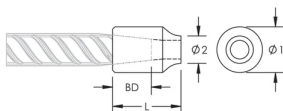

DETALLES ADICIONALES DEL PRODUCTO

Bar dimensions and weights listed may vary by region. Coupler sizes not shown may be available by special order. Contact your nVent LENTON representative for more information.

The design of the weld, the selection of electrode, and other relevant choices depend on the chemical and physical properties of the structural steel to which the couplers are welded. Engineers who design assemblies should adhere to all appropriate regulations.

Suffix "EE" has been added to some part numbers to clarify design version among regions.

DIAGRAMAS

ADVERTENCIA

Los productos nVent deben instalarse y usarse solo como se indica en las hojas de instrucciones y materiales de capacitación del producto nVent. Instruction sheets are available at www.nvent.com and from your nVent customer service representative. La instalación incorrecta, el mal uso, la aplicación incorrecta u otras fallas en el seguimiento completo de las instrucciones y advertencias de nVent pueden causar el mal funcionamiento del producto, daños a la propiedad, lesiones corporales graves y la muerte y/o anular la garantía.

Norteamérica

+1.800.753.9221

Opción 1: Atención al cliente

Opción 2: Soporte técnico

Europa

Países Bajos:

+31 800-0200135

Francia:

+33 800 901 793

Europa

Alemania:

800 1890272

Otros países:

+31 13 5835404