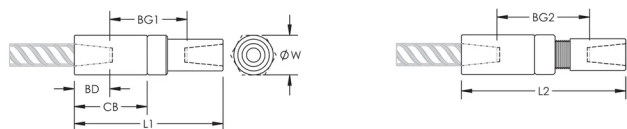

Profundidad de la barra (BD): 53mm

Espacio de la barra 1 (BG1): 106mm

Espacio de la barra 2 (BG2): 117mm

Cuerpo del acoplador (CB): 106mm

Peso por unidad: 4.12 kg

Diseñado para cumplir: AASHTO;ABNT NBR 8548:1984;ACI 318 Tipo 1 (rendimiento especificado del 125%);ACI 318 Tipo 2 (tracción especificada);ACI 349;ACI 359;AS3600

Cantidad del paquete: 4

DETALLES ADICIONALES DEL PRODUCTO

Bar dimensions and weights listed may vary by region. Coupler sizes not shown may be available by special order. Contact your nVent LENTON representative for more information.

DIAGRAMAS

ADVERTENCIA

Los productos nVent deben instalarse y usarse solo como se indica en las hojas de instrucciones y materiales de capacitación del producto nVent. Instruction sheets are available at www.nvent.com and from your nVent customer service representative. La instalación incorrecta, el mal uso, la aplicación incorrecta u otras fallas en el seguimiento completo de las instrucciones y advertencias de nVent pueden causar el mal funcionamiento del producto, daños a la propiedad, lesiones corporales graves y la muerte y/o anular la garantía.

Norteamérica

+1.800.753.9221

Opción 1: Atención al cliente

Opción 2: Soporte técnico

Europa

Países Bajos:

+31 800-0200135

Francia:

+33 800 901 793

Europa

Alemania:

800 1890272

Otros países:

+31 13 5835404

Asia-Pacífico

Shanghái:

+86 21 2412 1618/19

Sídney:

+61 2 9751 8500

Nuestro gran portafolio de marcas:

CADDY

ERICO

HOFFMAN

ILSCO

SCHROFF

TRACHTE