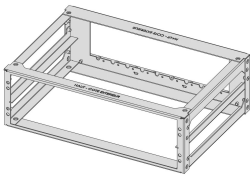

Rack a bordo 3 U, 84 HP

NÚMERO DE CATÁLOGO

10170-014

Adecuado para vibraciones continuas, golpes, altas temperaturas y alta humedad.