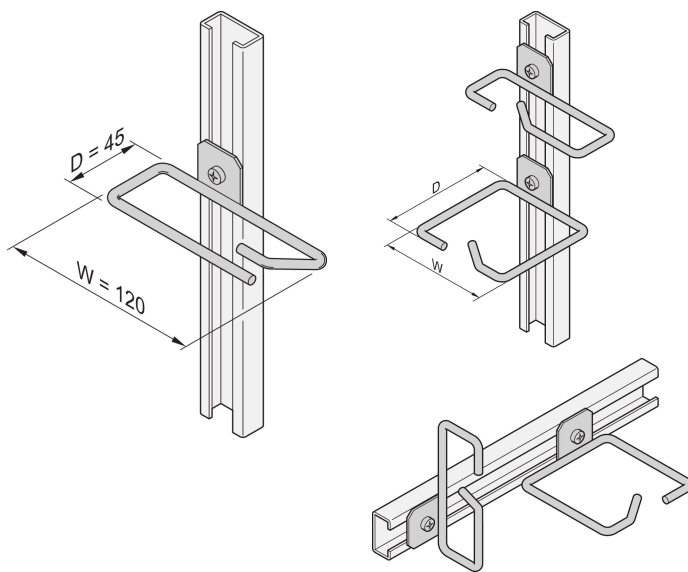

Cable Eye para C-Rail, Acero, 120 x 45 mm

NÚMERO DE CATÁLOGO

20118-339

Los ojos del cable se pueden unir a los carriles deslizantes, paneles de cable, etc.

CERTIFICACIONES

CARACTERÍSTICAS

Ojo de cable para C-perfil

ATRIBUTOS DEL PRODUCTO

Material: Acero

Cantidad del paquete: 4

Acabado: Zinc plateado

Familia de productos: Labrack

Tipo de producto: Cable Eye

DETALLES ADICIONALES DEL PRODUCTO

Por favor ordene el kit de montaje por separado.