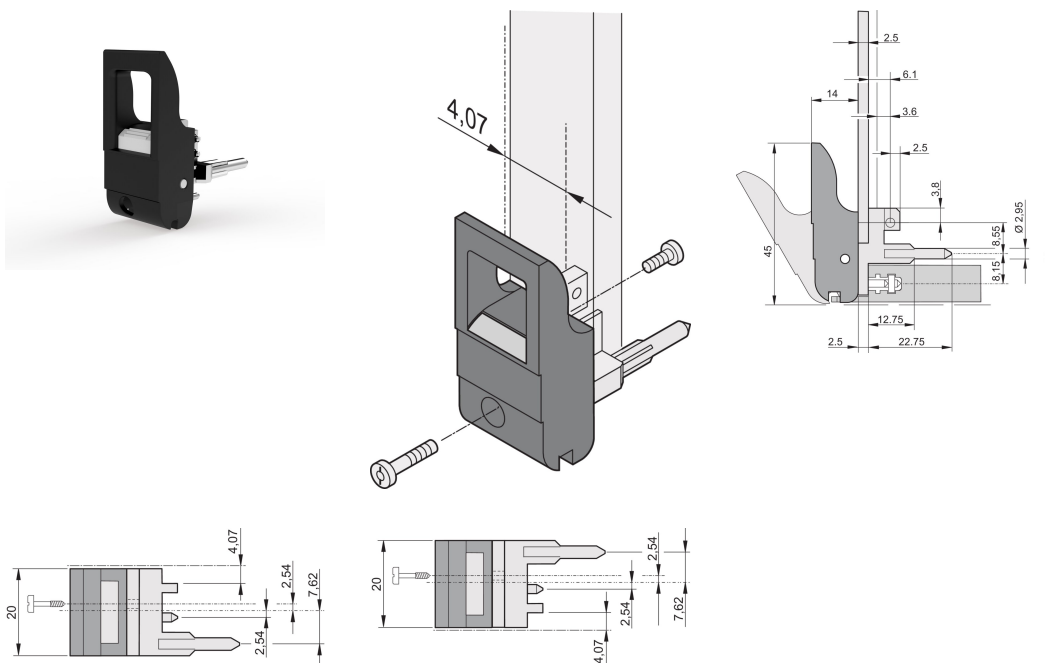

Insertor/extractor mango tipo IET, palanca negra, botón gris, parte inferior; 10 piezas

NÚMERO DE CATÁLOGO

20817-652

El mango del insertor/extractor, tipo IET de acuerdo con IEEE 1101.10. Dos de estos mangos pueden superar una fuerza de palanca única de 700 N (por par).

CERTIFICACIONES

CARACTERÍSTICAS

Adecuado para fuerzas de inserción y extracción de hasta 700 N (por par)

De acuerdo con IEEE 1101,10 e IEC 60297-3-102

Se puede montar un microinterruptor

ATRIBUTOS DEL PRODUCTO

Cantidad del paquete: 10

Tipo de mango: IET; Parte inferior delantera; Top Trasero I/O

Grado de inflamabilidad: UL® 94V-0

Color: Jet Black

Código de color: RAL 9005

De conformidad con: EN 45545-2

Fondo (D): 39.15mm

Altura (H): 44.65mm

Material: Policarbonato; Aleación de zinc

Tipo de producto: Maneja

Tipo: Insertor/extractor, estándar

Anchura (W): 19.8mm

Compatible con: Paneles frontales

Net Weight: 0.233kg

DETALLES ADICIONALES DEL PRODUCTO