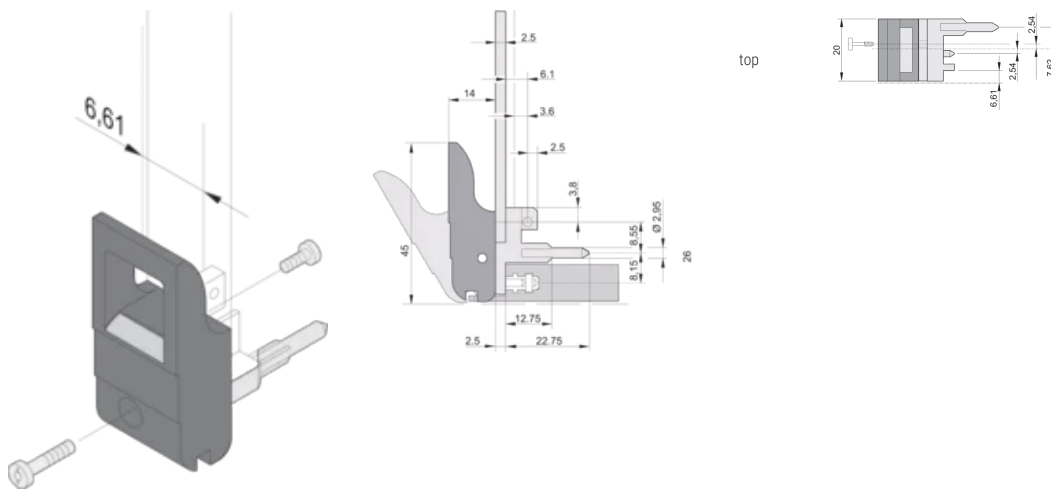

Tipo de mango: IET; Frente superior

Grado de inflamabilidad: UL® 94V-0

Color: Jet Black

Código de color: RAL 9005

De conformidad con: EN 45545-2

Fondo (D): 39.15mm

Altura (H): 44.65mm

Material: Policarbonato; Aleación de zinc

Tipo de producto: Maneja

Tipo: Insertor/extractor, 0,1" offset

Anchura (W): 19.8mm

Compatible con: Paneles frontales

Net Weight: 0.24kg

DETALLES ADICIONALES DEL PRODUCTO

Por favor, ordene las pegs de codificación y el microswitch por separado.

DIAGRAMAS

ADVERTENCIA

Los productos nVent deben instalarse y usarse solo como se indica en las hojas de instrucciones y materiales de capacitación del producto nVent. Instruction sheets are available at www.nvent.com and from your nVent customer service representative. La instalación incorrecta, el mal uso, la aplicación incorrecta u otras fallas en el seguimiento completo de las instrucciones y advertencias de nVent pueden causar el mal funcionamiento del producto, daños a la propiedad, lesiones corporales graves y la muerte y/o anular la garantía.