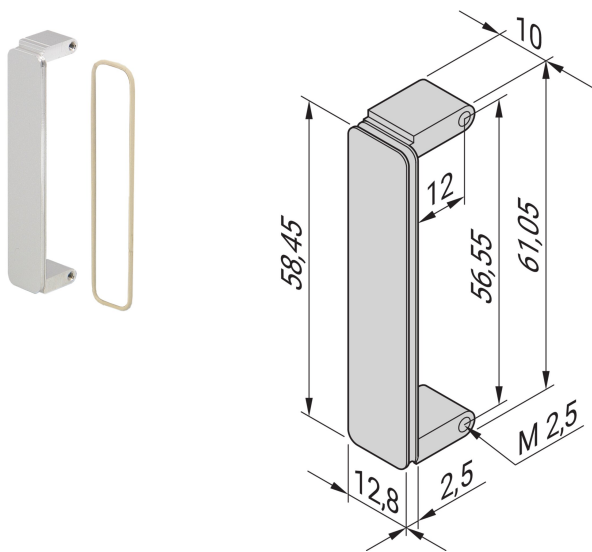

Bisel para FMC Mezzanine Front Panel Cutouts, VITA 57,1

NÚMERO DE CATÁLOGO

20835-849

Un bisel de FMC se ajusta en los recortes del panel frontal del entresuelo de FMC, kit de 10 biseles de FMC.

CERTIFICACIONES

CARACTERÍSTICAS

El bisel de FMC se ajusta en los recortes del panel frontal del entresuelo de FMC

La cubierta de FMC se puede proteger opcionalmente con junta tórica conductora, por favor pida esto por separado

Material, extrusión Al (anodizado, conductor superficial)

ATRIBUTOS DEL PRODUCTO

Tipo de producto: Panel frontal

Tipo: Mezzanine Panel frontal

Tipo de accesorio: Panel frontal

Montaje: Me quedé

Apantallamiento EMC: No (Retrofitable)

Tipo de junta: Anillo tórico EMC

Material: Aluminio

Acabado frontal: Anodizado

Acabado trasero: Conductivo

Bordes tratados: No

Altura: 58.45mm

Anchura: 12.8mm

Fondo: 2.5mm