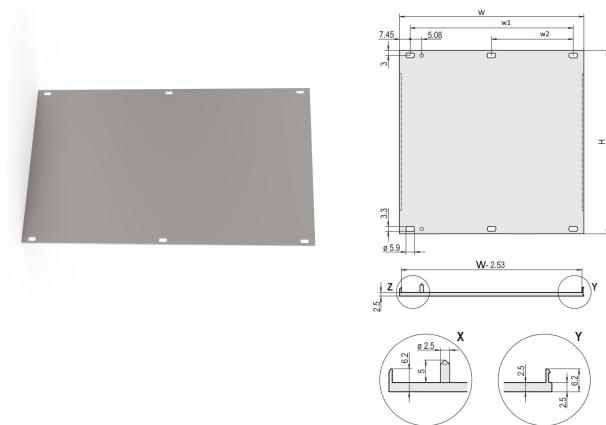

Panel Frontal, Perfil U, Blindaje Refrofit, 3 U, 42 HP, 2,5 mm, Al, Anodizado Frontal, Conductor Trasero

NÚMERO DE CATÁLOGO

20848-047

Panel frontal de perfil en U para junta textil EMC.

CERTIFICACIONES

CARACTERÍSTICAS

Perfil en U, panel delantero, Al, 2,5 mm, anodizado delantero, conductor trasero

Para EMC junta textil

ATRIBUTOS DEL PRODUCTO

Altura del rack: 3U

Ancho del rack: 42HP

Cantidad del paquete: 1

Tipo de accesorio: Panel frontal