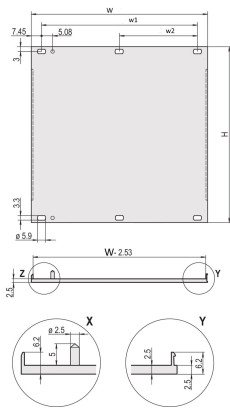

Panel Frontal, Perfil U, Blindaje Refrofit, 4 U, 84 HP, 2,5 mm, Al, Anodizado Frontal, Conductor Trasero

NÚMERO DE CATÁLOGO

20848-271

Panel frontal de perfil en U para junta textil EMC.

CERTIFICACIONES

CARACTERÍSTICAS

Perfil en U, panel delantero, Al, 2,5 mm, anodizado delantero, conductor trasero

Para EMC junta textil

ATRIBUTOS DEL PRODUCTO

Altura del rack: 4U

Ancho del rack: 84HP

Cantidad del paquete: 1

Tipo de accesorio: Panel frontal