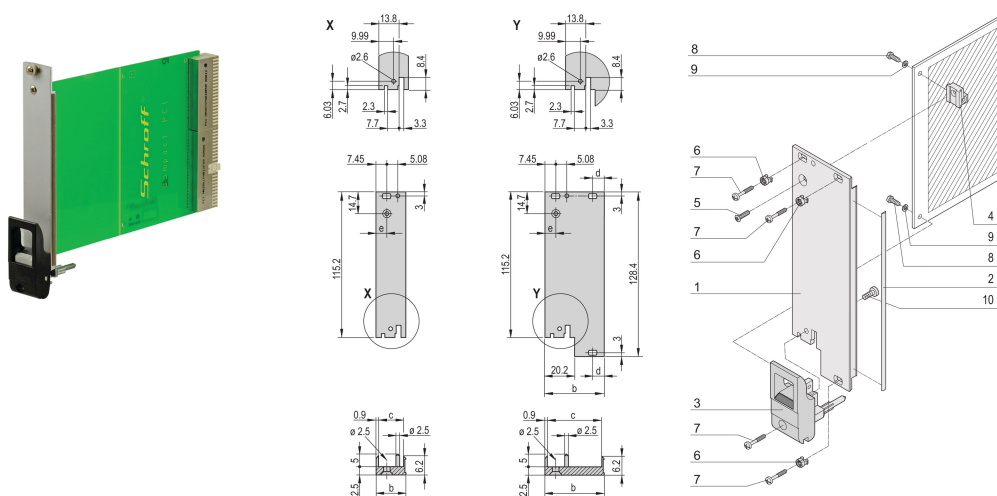

Kit de unidad plug-in con mango IET, blindado, negro 3 U, 8 HP

NÚMERO DE CATÁLOGO

20848-764

Unidad enchufable, con mango de insertor/extractor IET negro, 3 U, montaje frontal. El panel frontal en forma de U permite el blindaje con una junta textil.

CERTIFICACIONES

CARACTERÍSTICAS

Panel frontal en forma de U para junta textil

Adecuado para fuerzas de inserción y extracción de hasta 700 N (por par)

Habilite la instalación de un microswitch

Permitir la instalación de clavijas de codificación de acuerdo con IEC 60297-3-103/ IEEE 1101,10

ATRIBUTOS DEL PRODUCTO

Ancho del rack: 8HP

Cantidad del paquete: 1

Tipo de mango: IET

Montaje: Atornillado delantero

Tipo de junta: Textil EMC

Acabado frontal: Anodizado

Acabado trasero: Grabado

Bordes tratados: No

De conformidad con: IEC 60297-3-102; IEEE 1101,10; IEC 60297-3-103; IEEE 1101.1/11

Apantallamiento EMC: Sí

Acabado: Anodizado; Pasivado

Altura: 128.4mm

Material: Aluminio

Tipo de producto: Panel frontal