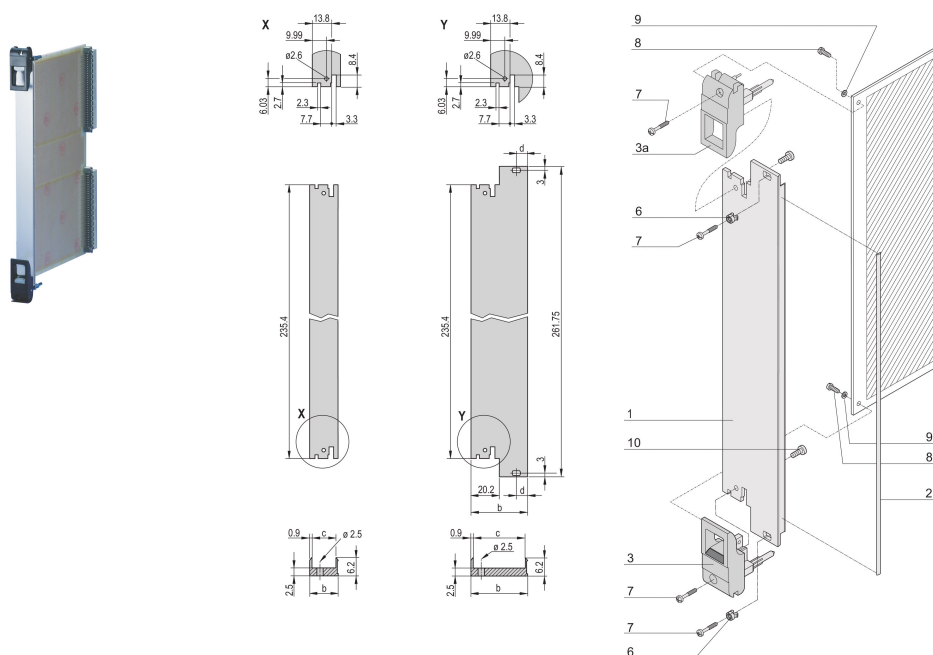

Kit de Unidad Enchufable con Mango IET, Blindado, Negro, 6 U, 12 HP

NÚMERO DE CATÁLOGO

20848-768

Unidad enchufable, con mango de insertor/extractor IET negro, 3 U, montaje frontal. El panel frontal en forma de U permite el blindaje con una junta textil.

CERTIFICACIONES

CARACTERÍSTICAS

Panel frontal en forma de U para junta textil

Adecuado para fuerzas de inserción y extracción de hasta 700 N (por par)

Habilite la instalación de un microswitch

Permitir la instalación de clavijas de codificación de acuerdo con IEC 60297-3-103/ IEEE 1101,10

ATRIBUTOS DEL PRODUCTO

Ancho del rack: 12HP

Cantidad del paquete: 1

Tipo de mango: IET

Montaje: Atornillado delantero

Tipo de junta: Textil EMC

Acabado frontal: Anodizado

Acabado trasero: Grabado

Bordes tratados: No

De conformidad con: IEC 60297-3-102; IEEE 1101,10; IEC 60297-3-103; IEEE 1101.1/11

Apantallamiento EMC: Sí

Acabado: Anodizado; Pasivado

Altura: 261.8mm

Material: Aluminio

Tipo de producto: Panel frontal