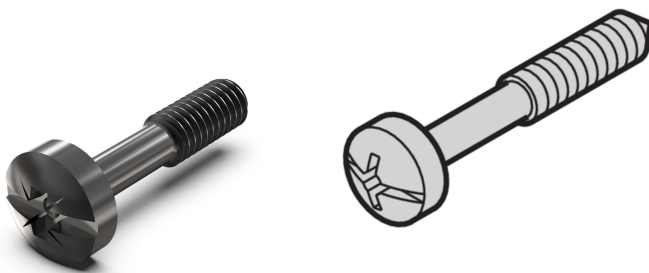

Tornillo de Collar, Cruz Ranurada/Ranurada, M2.5 x 12,3 mm, Acero Negro, 100 piezas

NÚMERO DE CATÁLOGO

21101-102

CERTIFICACIONES

ATRIBUTOS DEL PRODUCTO

Longitud: 12.3mm

Material: Acero

Acabado: Top Coat de zinc

Cantidad del paquete: 100

Tamaño de rosca: M2.5

Fondo: 14.3mm

Altura: 5mm

Tipo de producto: Tornillo

Tipo: Tornillo

Anchura: 5mm

Compatible con: Paneles frontales

Net Weight: 0.05kg

Tipo de rosca: Métrica

Par de apriete: 0.3N·m

ADVERTENCIA

Los productos nVent deben instalarse y usarse solo como se indica en las hojas de instrucciones y materiales de capacitación del producto nVent. Instruction sheets are available at www.nvent.com and from your nVent customer service representative. La instalación incorrecta, el mal uso, la aplicación incorrecta u otras fallas en el seguimiento completo de las instrucciones y advertencias de nVent pueden causar el mal funcionamiento del producto, daños a la propiedad, lesiones corporales graves y la muerte y/o anular la garantía.