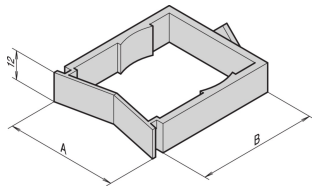

## NÚMERO DE CATÁLOGO

**21101-150**

19" montaje en panel o unidades compatibles con riel de montaje con fácil montaje usando un sujetador de cuarto de vuelta.

## CARACTERÍSTICAS

Varistar Cable Eye para miembro de profundidad

Monta por rotación a través de un cuarto de vuelta sin elementos de montaje adicionales

Para montar a 19" panel mount/19" rejilla o al riel de montaje