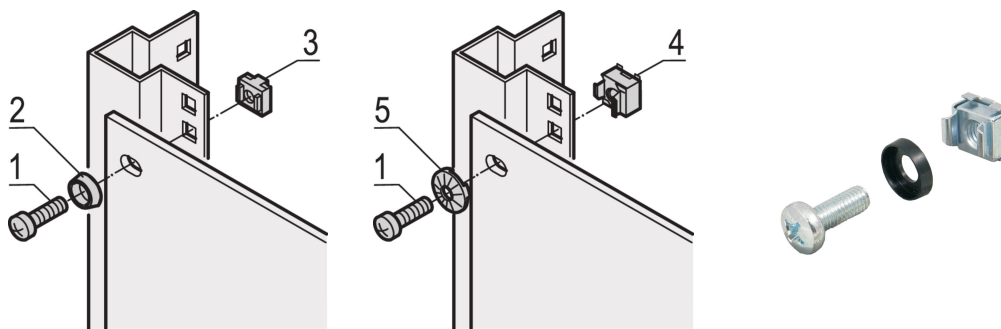

19" kit de montaje M6, tornillo, lavadora, tuerca; 50 piezas

NÚMERO DE CATÁLOGO

21101-809

Para la puesta a tierra estándar use una tuerca de puesta a tierra y una lavadora en al menos un punto de fijación.

Cuando el kit de montaje de 19" se utiliza con el montaje conductor del panel de 19", las tuercas de la jaula de puesta a tierra no son necesarias.

CERTIFICACIONES

CARACTERÍSTICAS

Kits de montaje para el montaje de componentes de 19" en un gabinete

Para el montaje de paneles frontales, campos de distribución u otros componentes en el marco, soportes deslizantes o miembros de profundidad con recortes cuadrados

ATRIBUTOS DEL PRODUCTO

Cantidad del paquete: 50

Tamaño de rosca: M6

Acabado: Zinc plateado

Material: Acero; ABDOMINALES

Familia de productos: RatiopacPRO; RatiopacPRO AIRE; CompacPRO; PropacPRO; Comptec; InPac; MultipacPRO; Varistar CP; Novastar; Eurorack; Al aire libre