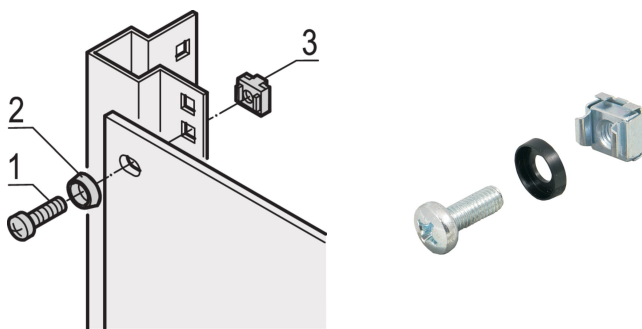

19" kit de montaje M6, tornillo, lavadora, tuerca; 100 piezas

NÚMERO DE CATÁLOGO

21101-810

Para la puesta a tierra estándar use una tuerca de puesta a tierra y una lavadora en al menos un punto de fijación.

Cuando el kit de montaje de 19" se utiliza con el montaje conductor del panel de 19", las tuercas de la jaula de puesta a tierra no son necesarias.

CERTIFICACIONES

CARACTERÍSTICAS

Kits de montaje para el montaje de componentes de 19" en un gabinete

Para el montaje de paneles frontales, campos de distribución u otros componentes en el marco, soportes deslizantes o miembros de profundidad con recortes cuadrados

ATRIBUTOS DEL PRODUCTO

Cantidad del paquete: 100