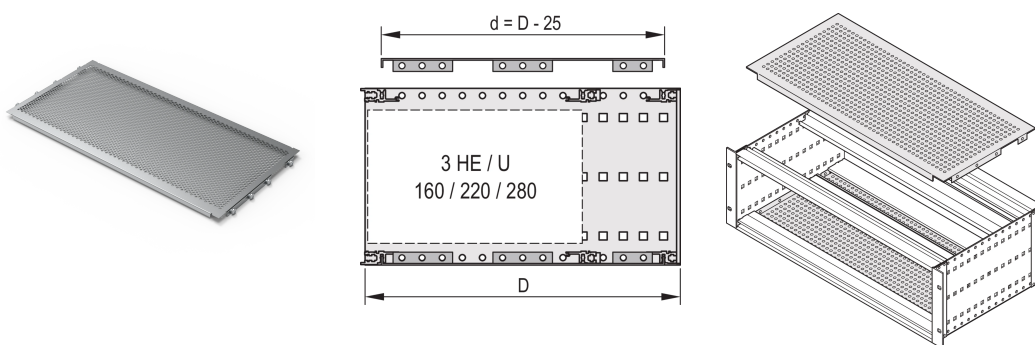

# Placa de cubierta EuropacPRO para atornillado a panel lateral, 84 HP, 295 mm

## NÚMERO DE CATÁLOGO

**24560-080**

Una placa de cubierta se utiliza para blindaje electromagnético o como protección mecánica. La cubierta se puede atornillar en el panel lateral.

## CARACTERÍSTICAS

Para el posicionamiento variable de rieles horizontales, por ejemplo, para PCB con formatos estándar

Grado de perforación 58%

Adecuado para el uso con todos los rieles horizontales

## ATRIBUTOS DEL PRODUCTO

Ancho del rack: 84HP

Fondo: 295mm

Cantidad del paquete: 2

Acabado: Pasivado

Material: Aluminio

Familia de productos: EuropacPRO

Tipo de producto: Placa de tapa