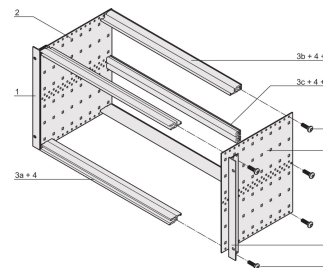

Kit de Subrack EuropacPRO 19" para Backplane, Blindaje Retrofit, 6 U, 295 mm

NÚMERO DE CATÁLOGO

24563-433

Subrack no blindado para montaje en placa trasera.

CERTIFICACIONES

CARACTERÍSTICAS

Subrack con panel lateral tipo F ("flexible"), soporte delantero de 19" incluido, soporte ajustable en profundidad de 19" se vende por separado (no incluido en los artículos entregados)

Riel horizontal trasero para montaje en plano trasero con tira de aislamiento

Construcción de aluminio

IP 20, de acuerdo con IEC 60529

Modificaciones como recortes, diferentes acabados o dimensiones disponibles

Se suministra como paquete plano que ahorra espacio

Tipo de riel horizontal "light"

Dimensiones internas y externas de acuerdo con: IEC 60297-3-100, -101, IEEE 1101,1

ATRIBUTOS DEL PRODUCTO

Altura del rack: 6U

Fondo: 295mm

Cantidad del paquete: 1

Para montaje: Plano trasero

Profundidad de la placa: 160mm; 220mm; 280mm

Tipo de junta: Acero inoxidable EMC (retrofittable)

Mango incluido: No

Montaje: Rack

De conformidad con: IEC 60297-3-103