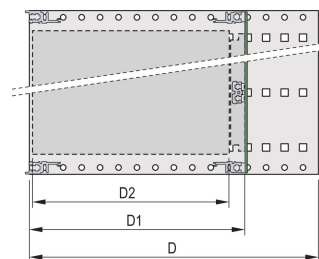

Kit de Subrack EuropacPRO 19" para Backplane, Ligero, Sin Blindar, 6 U, 295 mm

NÚMERO DE CATÁLOGO

24564-433

No EMC blindado subrack para montaje en backplane, versión ligera.

CERTIFICACIONES

CARACTERÍSTICAS

Subrack con panel lateral tipo L ("light") con soportes de soporte integrados de 19"

Tipo de riel horizontal "light"

Construcción de aluminio

Rieles horizontales traseros para montaje en plano trasero con tira de aislamiento

Carga instalada hasta 7,5 kg