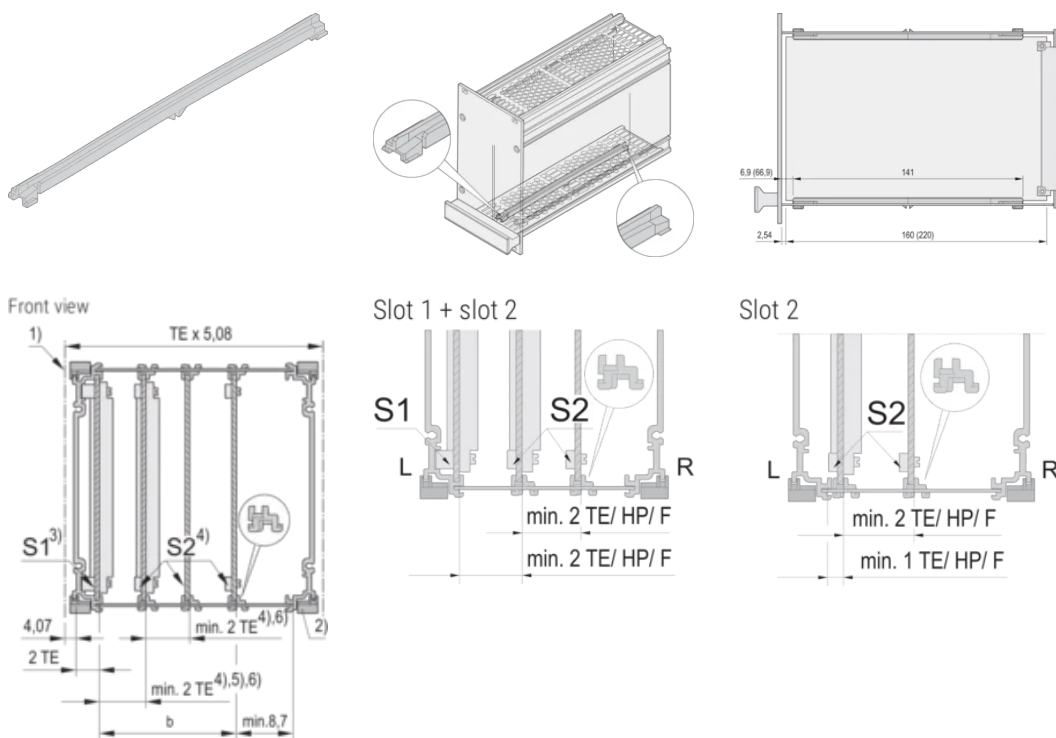

## CARACTERÍSTICAS

Fijación de PCB requerida desde la ranura 2

Ancho de ranura 2 mm

PBT, UL, 94, V-0

Rojo

## ATRIBUTOS DEL PRODUCTO

Tipo de producto: Guía de tren

Tipo: Frame Type Plug-in Unit

Compatible con: Frame Type Plug-in Unit

Profundidad de la placa: 160mm

Ancho de ranura: 2

Material: Policarbonato

Color: Rojo

## DETALLES ADICIONALES DEL PRODUCTO

Carril guía para casetes de 167 mm y 227 de profundidad.

## DIAGRAMAS