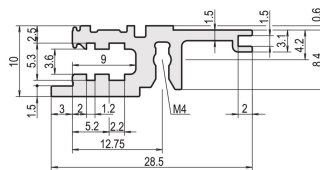

Riel Horizontal, Frente, Tipo L-KD, Ligero, Labio Corto, 1000 mm

NÚMERO DE CATÁLOGO

34560-101

Combinations of horizontal rails and side panels

| | Light 1 | Flexibel 2 | Heavy 3 HP | Edgecut 4 HP |
|---------------|---------|------------|------------|--------------|
| Standard rail | + | + | + | + |
| Light 1 | + | + | - | - |
| Flexibel 2 | + | + | + | + |
| Heavy 3 HP | + | + | + | + |
| Edgecut 4 HP | + | + | + | + |

Legend: + can be combined, - combination not recommended

El riel horizontal con un labio corto hace un diseño limpio al panel frontal ensamblado.

CERTIFICACIONES

CARACTERÍSTICAS

Carril estándar en la parte delantera

Instalación en la parte superior e inferior

Labio corto (L-KD)

< 28 HP para no imprimir

Extrusión de aluminio, acabado anodizado, superficie de contacto conductora

ATRIBUTOS DEL PRODUCTO

Ancho del rack: 195HP

Compatible con: Subpistas; Casos

Net Weight: 0.287kg

DETALLES ADICIONALES DEL PRODUCTO

La entrega es en paquete estándar múltiplos. El precio es por artículo individual.

Tenga en cuenta que las entregas pueden realizarse en los SPQ indicados (SPQ, por ejemplo, 5 piezas, 10 piezas, 50 piezas, etc.). Diferentes cantidades de pedido (por ejemplo, 2 piezas) se pueden cambiar a la siguiente cantidad de entrega posible = Cantidad de paquete estándar.