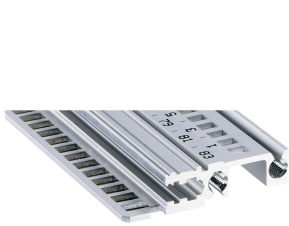

Riel horizontal, frontal, tipo H-LD, pesado, labio largo, para aplicación IEEE, 40 HP

NÚMERO DE CATÁLOGO

34560-340

Combinations of horizontal rails and side panels

	Light 1	Flexibel 2	Heavy 3 H	Edge 4 H
Standard rail	+	+	-	-
SHR 11	+	+	+	+
SHR 12	+	+	+	+
SHR 13	+	+	+	+

Legend: + can be combined, - combination not recommended

El riel horizontal con labio largo permite el uso de asas de inserción / extracción IEEE.

CERTIFICACIONES

CARACTERÍSTICAS

Para unidades plug-in con mango IEEE

Labio largo (H-LD)

Instalación en la parte superior e inferior

Para sistemas CPCI y VME64x

Extrusión de aluminio, acabado anodizado, superficie de contacto conductora

ATRIBUTOS DEL PRODUCTO

Ancho del rack: 40HP

Cantidad del paquete: 1

Acabado: Anodizado

Longitud: 208.28mm

Material: Aluminio

Familia de productos: EuropacPRO; RatiopacPRO; RatiopacPRO AIRE; CompacPRO; PropacPRO

Tipo de producto: Carril horizontal

Tipo: Pesado, LD