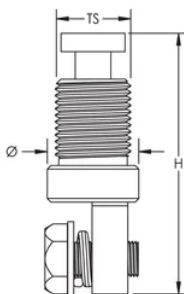

DIAGRAMAS

ADVERTENCIA

Los productos nVent deben instalarse y usarse solo como se indica en las hojas de instrucciones y materiales de capacitación del producto nVent. Instruction sheets are available at www.nvent.com and from your nVent customer service