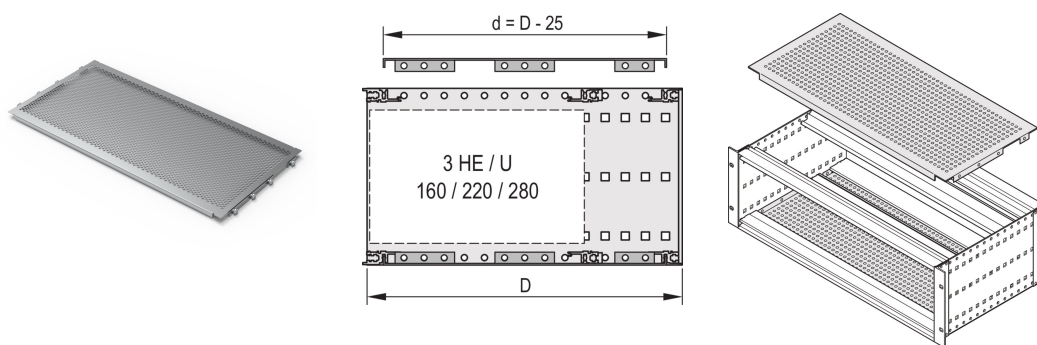

Placa de cubierta EuropacPRO para atornillado a panel lateral, 84 HP, 295 mm

NÚMERO DE CATÁLOGO

24560-080

Una placa de cubierta se utiliza para blindaje electromagnético o como protección mecánica. La cubierta se puede atornillar en el panel lateral.

CERTIFICACIONES

CARACTERÍSTICAS

Para el posicionamiento variable de rieles horizontales, por ejemplo, para PCB con formatos estándar

Grado de perforación 58%

Adecuado para el uso con todos los rieles horizontales

ATRIBUTOS DEL PRODUCTO

Ancho del rack: 84HP

Fondo: 295mm

Cantidad del paquete: 2

Acabado: Pasivado

Material: Aluminio

Familia de productos: EuropacPRO

Tipo de producto: Placa de tapa