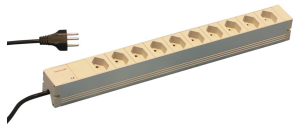

# Socket Strip, Suiza

PDU modular y compacta con muchos elementos funcionales. Utilizando un chasis de aluminio de 1 U por 1 U, la PDU se puede integrar fácilmente en un rack con salidas suizas.

## CARACTERÍSTICAS

Las tiras de enchufe se pueden girar a través de las cuatro direcciones (en incrementos de 90°) durante la instalación

230 V, 10 A

De acuerdo con SEV.IEC 60884

Cable de conexión de 2 m con enchufe versión suiza