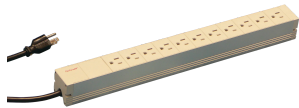

Socket Strip, Estados Unidos

PDU modular y compacta con muchos elementos funcionales. Utilizando un chasis de aluminio de 1 U por 1 U, la PDU se puede integrar fácilmente en un rack con salidas de EE.UU.

CERTIFICACIONES

CARACTERÍSTICAS

Montaje horizontal o vertical

Las tiras de enchufe se pueden girar a través de las cuatro direcciones (en incrementos de 90°) durante la instalación

Cable de conexión de 2 m, con enchufe EE.UU

Socket tiras con USA sockets

Altura de montaje 1 U

115 V, 15 A

De acuerdo con UL-498

ESPECIFICACIONES

Material: Aluminio; Poliamida

Color: Gris

Tipo de producto: Socket Strip