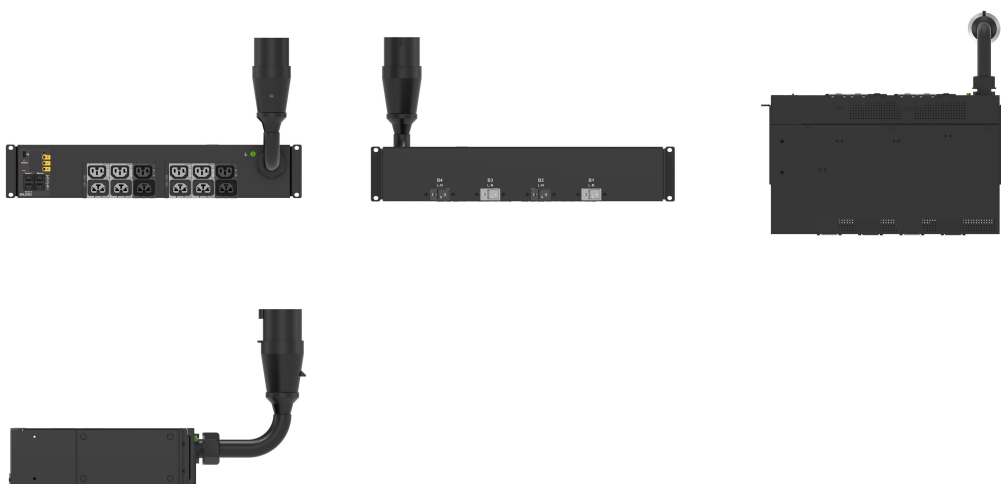

MS PDU, 2U, 60A(48A) NA/63A INT, 208V NA, 230V INT, 1P, 4 CB, (6) C13, (6) 4 EN 1

Data Solutions

NÚMERO DE CATÁLOGO

EN2355

La familia PDU con conmutación de entrada y salida de la serie Advantage ofrece medición de energía con opciones avanzadas de monitoreo de energía y medio ambiente y conmutación de encendido/apagado de salida remota. El monitoreo integral tanto en la fase de entrada como en los niveles de interruptor ofrece alertas avanzadas de posibles sobrecargas. La medición de grado de facturación proporciona datos precisos de consumo de energía para la optimización del uso de energía. El controlador de gestión de red intercambiable en caliente cuenta con comunicación Gigabit y ethernet redundante con soporte avanzado para sensores ambientales externos y soluciones de acceso de seguridad en rack.

ATRIBUTOS DEL PRODUCTO

Familia de productos: Enlogic

Tipo de producto: Socket Strip

Tipo de toma de corriente: (6) C13/C15; (6) C13/C15/C19/C21

Color: Negro

Disyuntor: 20 A

Tomas conmutadas: Sí

Cantidad de disyuntores: 4

Tipo de enchufe: IEC 60309 360P6 (IP44)

Tensión nominal: 230V

Cable de entrada extraíble: No

Amperaje (amperaje reducido): 60 A (48 A) América del Norte; 63 A Internacional

Unidades de rack: 2U

Tipo: PDU inteligente

Acabado: Polvo recubierto

Material: Acero

Altura: 87mm

Anchura: 444mm

Fondo: 269mm

Peso: 8kg

Cantidad del paquete: 1

Longitud del cable de entrada: 3m