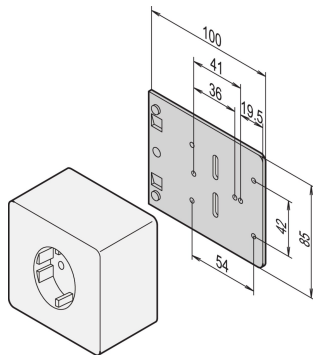

Placa de montaje para sockets individuales

Data Solutions

Placa de montaje para solo Socket.

CERTIFICACIONES

CARACTERÍSTICAS

Para zócalos de superficie comunes

ESPECIFICACIONES

Table 1/1

Número de catálogo	Material	Cantidad del paquete
20118-537	Aluminio	1

DETALLES ADICIONALES DEL PRODUCTO

Zócalo de superficie no incluido en la gama de productos SCHROFF.

ADVERTENCIA

Los productos nVent deben instalarse y usarse solo como se indica en las hojas de instrucciones y materiales de capacitación del producto nVent. Instruction sheets are available at www.nvent.com and from your nVent customer service representative. La instalación incorrecta, el mal uso, la aplicación incorrecta u otras fallas en el seguimiento completo de las instrucciones y advertencias de nVent pueden causar el mal funcionamiento del producto, daños a la propiedad, lesiones corporales graves y la muerte y/o anular la garantía.