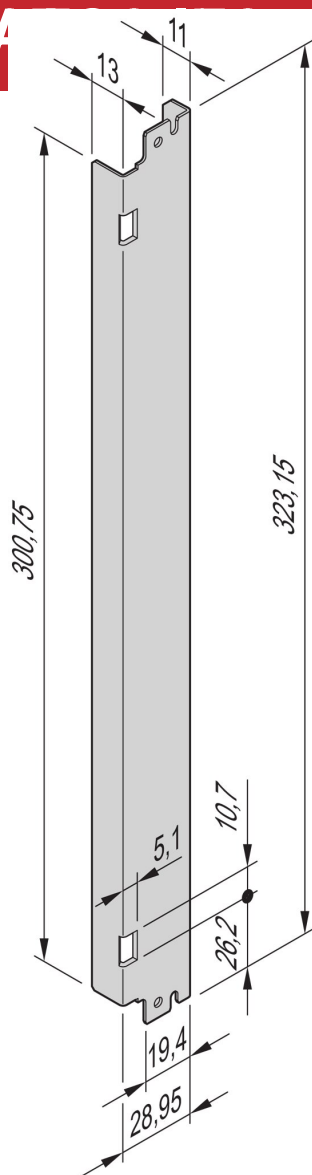

# A manija sin carga de resortes

IEA manija estilo émbolo o palanca estilo kits.

## CARACTERÍSTICAS

Innovadora mecánica de inserción/extracción

De acuerdo con PICMG 3,0 R2.0

Para paneles frontales de acero inoxidable y aluminio

Diseño ergonómico

Bloqueo seguro

AdvancedTCA IEA émbolo o mango estilo palanca

## ESPECIFICACIONES

**Tipo de producto:** Maneja

**Material:** Acero

Table 1/1

Número de catálogo	Tipo	Cantidad del paquete	Tipo de mango
20818-121	De arriba	10	Émbolo
20818-124	Abajo	10	Palanca
20818-122	Abajo	10	Émbolo
20818-123	De arriba	10	Palanca