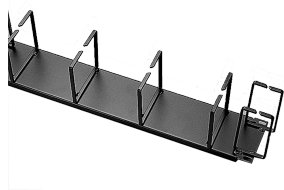

Gestión de cableado horizontal con marco abierto

Data Solutions

La gestión de cableado de marco abierto se monta horizontalmente sobre el rack. Proporciona soporte para anillos en D vertical en los extremos y horizontal en el centro para tender mejor los cables a través del rack. Se utiliza para enrutar y agrupar cables en racks de 19 pulg. o 23 pulg.

CARACTERÍSTICAS

La gestión de cableado de marco abierto se monta horizontalmente sobre el rack

Proporciona soporte para anillos en D vertical en los extremos y horizontal en el centro para tender mejor los cables a través del rack

Se utiliza para enrutar y agrupar cables en racks de 19 pulgadas o 23 pulgadas

ESPECIFICACIONES

Color:	Jet Black
Material:	Acero dulce
Acabado:	Polvo recubierto
Código de color:	RAL 9005

Table 1/1

Número de catálogo	Número de artículo	Espesor	Unidades de rack
ECK19H	10233	1.52mm	2U
ECK23HV	35299	1.52mm	2U
ECK19HV	35289	1.52mm	2U