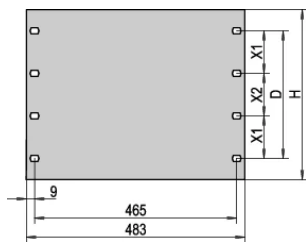

Table 3/3

Número de catálogo

Anchura (W)

| | |
|-----------|-------|
| 30118-948 | 483mm |
| 30118-299 | 483mm |
| 40304-074 | 483mm |
| 30219-098 | 483mm |
| 30118-954 | 483mm |
| 30118-955 | 483mm |
| 30118-953 | 483mm |
| 30118-305 | 483mm |
| 30118-952 | 483mm |
| 30219-113 | 483mm |
| 30219-104 | 483mm |
| 30118-949 | 483mm |
| 30118-303 | 483mm |
| 30118-309 | 483mm |
| 40304-079 | 483mm |
| 30118-307 | 483mm |
| 40304-077 | 483mm |
| 30118-304 | 483mm |
| 30118-306 | 483mm |
| 30118-301 | 483mm |
| 40304-076 | 483mm |
| 40304-082 | 483mm |
| 30219-137 | 483mm |
| 40304-080 | 483mm |
| 30219-143 | 483mm |
| 30118-951 | 483mm |
| 30118-308 | 483mm |
| 30118-956 | 483mm |
| 30219-107 | 483mm |
| 30219-144 | 483mm |
| 40304-081 | 483mm |
| 30219-138 | 483mm |
| 30118-950 | 483mm |
| 30219-110 | 483mm |
| 30118-302 | 483mm |
| 30219-101 | 483mm |

| | |
|-----------|-------|
| 40304-083 | 483mm |
| 40304-075 | 483mm |
| 40304-078 | 483mm |
| 30118-957 | 483mm |

DETALLES ADICIONALES DEL PRODUCTO

Por favor ordene 19" kit de montaje por separado.

DIAGRAMAS