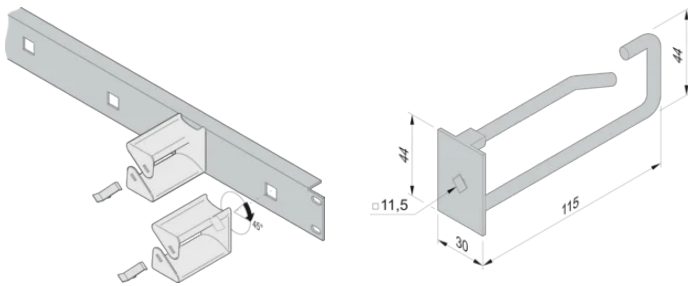

Número de catálogo	Material	Fondo (D)	Cantidad del paquete	Color	Acabado	Altura (H)
60118-474	Acero, Poliamida	120.3mm	5		Zinc plateado	44mm

Table 2/2

Número de catálogo	Longitud (L)	Tipo de cable
60118-473	80mm	Doble
60118-457	115mm	Individual
60118-459	100mm	Individual
60118-458	55mm	Individual
60118-474	115mm	Doble

DIAGRAMAS

ADVERTENCIA

Los productos nVent deben instalarse y usarse solo como se indica en las hojas de instrucciones y materiales de capacitación del producto nVent. Instruction sheets are available at www.nvent.com and from your nVent customer service representative. La instalación incorrecta, el mal uso, la aplicación incorrecta u otras fallas en el seguimiento completo de las instrucciones y advertencias de nVent pueden causar el mal funcionamiento del producto, daños a la propiedad, lesiones corporales graves y la muerte y/o anular la garantía.

North America

All locations
+1.763.422.2661
Chat with us:
nvent.com/schroff

Europe

Straubenhardt, Germany
+49.7082.794.0
Betschdorf, France
+33.3.88.90.64.90
Warsaw, Poland
+48.22.209.98.35
Assago, Italy
+39.02.932.7141
Chat with us:
nvent.com/schroff

Asia

Shanghai, China
+86.21.2412.6943
Qingdao, China
+86.532.8771.6101
Singapore
+65.6768.5800
Shin-Yokohama, Japan
+81.45.476.0271
Chat with us:
nvent.com/schroff

Middle East & India

Dubai, United Arab Emirates
+971.4.378.1700
Bangalore, India
+91.80.6715.2001
Istanbul, Turkey
+90.216.250.7374
Chat with us:
nvent.com/schroff

Nuestra poderosa cartera de marcas:

CADDY ERICO HOFFMAN ILSCO SCHROFF TRACHTE