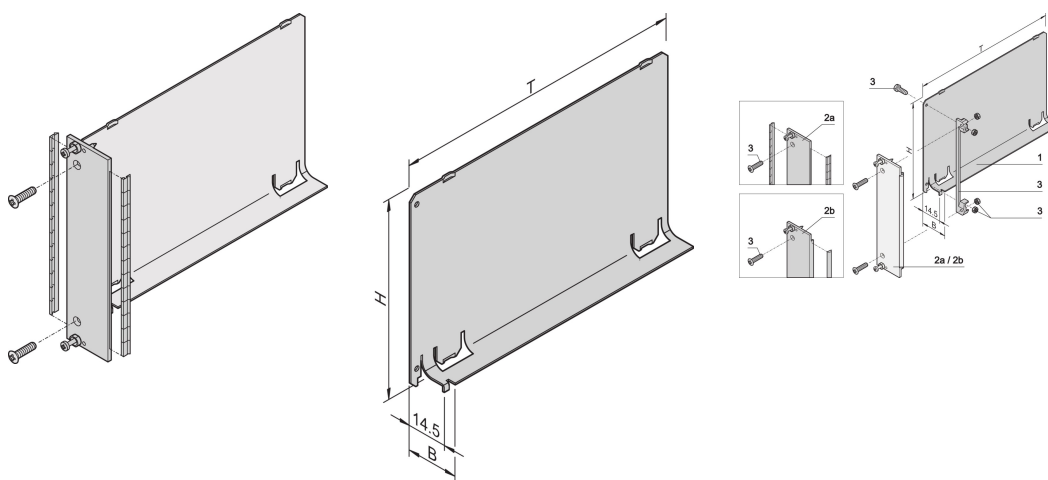

Deflector de Aire, Panel Frontal, Blindaje Refrofit, Acero, 6 U, 4 HP, 220 mm

NÚMERO DE CATÁLOGO

20848-721

El deflector de aire con panel frontal plano cubre una ranura vacía y elimina una fuga de aire. El panel frontal plano acepta una junta EMC de acero inoxidable.

CERTIFICACIONES

CARACTERÍSTICAS

El deflector de aire elimina las fugas de aire de las ranuras vacías

La cubierta se empuja en el carril de guía

ATRIBUTOS DEL PRODUCTO

Altura del rack: 6U

Cantidad del paquete: 1

Ancho del rack: 4HP

Tipo: Con Panel frontal

Compatible con: Subpistas; Casos

Net Weight: 0.13kg

DETALLES ADICIONALES DEL PRODUCTO

Deflector de aire para 280 mm de profundidad y para placas de E/S traseras de 80 mm disponibles bajo petición.