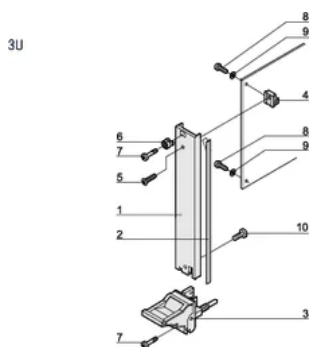

CERTIFICACIONES

CARACTERÍSTICAS

Panel frontal en forma de U para junta textil

Adecuado para fuerzas de inserción y extracción de hasta 700 N (por par)

Habilite la instalación de un microswitch

Permitir la instalación de clavijas de codificación de acuerdo con IEC 60297-3-103/ IEEE 1101,10

ATRIBUTOS DEL PRODUCTO

Ancho del rack: 8HP

Cantidad del paquete: 1

Tipo de mango: IEL

Montaje: Atornillado trasero IO

Tipo de junta: Textil EMC

Acabado frontal: Anodizado

Acabado trasero: Grabado

Bordes tratados: No

De conformidad con: IEC 60297-3-102; IEEE 1101,10; IEC 60297-3-103; IEEE 1101.1/11

Apantallamiento EMC: Sí

Acabado: Anodizado; Pasivado

Altura (H): 128.4mm

Material: Aluminio

Tipo de producto: Panel frontal

Altura del rack: 3U

Tipo: Panel frontal con mango (PIU)

Anchura (W): 40.3mm

Net Weight: 0.1kg

DIAGRAMAS

ADVERTENCIA

Los productos nVent deben instalarse y usarse solo como se indica en las hojas de instrucciones y materiales de capacitación del producto nVent. Instruction sheets are available at www.nvent.com and from your nVent customer service representative. La instalación incorrecta, el mal uso, la aplicación incorrecta u otras fallas en el seguimiento completo de las instrucciones y advertencias de nVent pueden causar el mal funcionamiento del producto, daños a la propiedad, lesiones corporales graves y la muerte y/o anular la garantía.