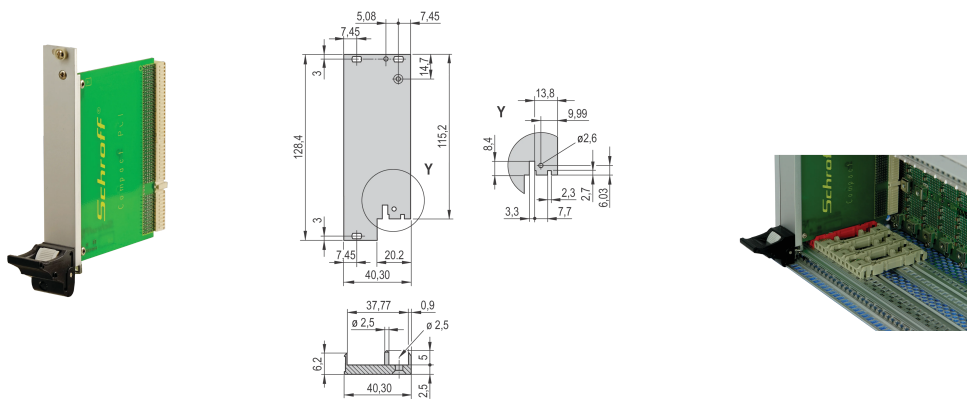

Kit de Unidad Enchufable con Mango IEL para E/S Traseras, Blindado, Negro, 3 U, 8 HP

NÚMERO DE CATÁLOGO

20848-752

Unidad enchufable, con asa de insertor/extractor IEL negra, 3 U, montaje de E/S trasero. El panel frontal en forma de U permite el blindaje con una junta textil.

CERTIFICACIONES

CARACTERÍSTICAS

Panel frontal en forma de U para junta textil

Adecuado para fuerzas de inserción y extracción de hasta 700 N (por par)

Habilite la instalación de un microswitch

Permitir la instalación de clavijas de codificación de acuerdo con IEC 60297-3-103/ IEEE 1101,10

ATRIBUTOS DEL PRODUCTO

Ancho del rack: 8HP

Cantidad del paquete: 1

Tipo de mango: IEL

Montaje: Atornillado trasero IO

Tipo de junta: Textil EMC

Acabado frontal: Anodizado

Acabado trasero: Grabado

Bordes tratados: No

De conformidad con: IEC 60297-3-102; IEEE 1101,10; IEC 60297-3-103; IEEE 1101.1/11

Apantallamiento EMC: Sí

Acabado: Anodizado; Pasivado

Altura (H): 128.4mm

Material: Aluminio

Tipo de producto: Panel frontal