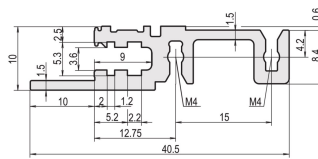

Riel horizontal, frontal, tipo H-LD, pesado, labio largo, para aplicación IEEE, 40 HP

NÚMERO DE CATÁLOGO

34560-340

Combinations of horizontal rails and side panels

	Light 1	Flexion 2	Heavy 3 H	Edge 4 H
Standard rail	+	+	-	-
Standard rail with IEEE handles	+	+	+	+
Standard rail with IEEE handles (not recommended)	+	+	+	+
Standard rail with IEEE handles (not recommended) with IEEE handles	+	+	+	+

Legend: + can be combined, - combination not recommended

El riel horizontal con labio largo permite el uso de asas de inserción / extracción IEEE.

CERTIFICACIONES

CARACTERÍSTICAS

Para unidades plug-in con mango IEEE

Labio largo (H-LD)

Instalación en la parte superior e inferior

Para sistemas CPCI y VME64x

Extrusión de aluminio, acabado anodizado, superficie de contacto conductora

ATRIBUTOS DEL PRODUCTO

Ancho del rack: 40HP

Cantidad del paquete: 1

Acabado: Anodizado

Longitud: 208.28mm

Material: Aluminio

Familia de productos: EuropacPRO; RatiopacPRO; RatiopacPRO AIRE; CompacPRO; PropacPRO

Tipo de producto: Carril horizontal

Tipo: Pesado, LD