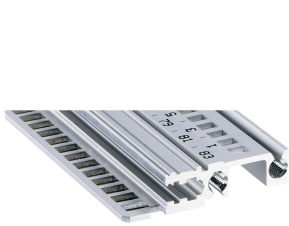

Riel horizontal, frontal, tipo H-LD, pesado, labio largo, para aplicación IEEE, 40 HP

NÚMERO DE CATÁLOGO

34560-340

Combinations of horizontal rails and side panels

	Light 1	Flexion 2	Heavy 3 H	Edge 4 H
Standard rail	+	+	-	-
Standard rail with IEEE handles	+	+	+	+
Standard rail with IEEE handles (not recommended)	+	+	+	+
Standard rail with IEEE handles (not recommended) with IEEE handles	+	+	+	+

Legend: + can be combined, - combination not recommended

El riel horizontal con labio largo permite el uso de asas de inserción / extracción IEEE.

CERTIFICACIONES

CARACTERÍSTICAS

Para unidades plug-in con mango IEEE

Labio largo (H-LD)

Instalación en la parte superior e inferior

Para sistemas CPCI y VME64x

Extrusión de aluminio, acabado anodizado, superficie de contacto conductora

ATRIBUTOS DEL PRODUCTO

Ancho del rack: 40HP

Cantidad del paquete: 1

Acabado: Anodizado

Longitud: 208.28mm

Material: Aluminio

Familia de productos: EuropacPRO; RatiopacPRO; RatiopacPRO AIRE; CompacPRO; PropacPRO

Tipo de producto: Carril horizontal

Tipo: Pesado, LD