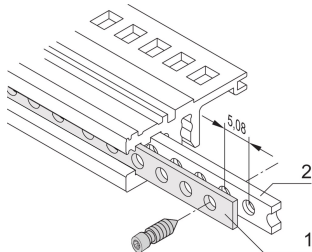

Tira perforada horizontal

Tira perforada de aluminio de 1 mm para centrar unidades enchufables blindadas.

CERTIFICACIONES

CARACTERÍSTICAS

Para centrar las unidades de plug-in blindadas

ESPECIFICACIONES

- Material:** Aluminio
- Compatible con:** Subpistas; Casos
- Familia de productos:** EuropacPRO; RatiopacPRO; RatiopacPRO AIRE; CompacPRO; PropacPRO; InPac
- Tipo de producto:** Tira perforada

Table 1/1

Número de catálogo	Ancho del rack	Cantidad del paquete	Longitud
30845-197	28HP	1	147.12mm
30845-253	84HP	1	431.6mm
30845-232	63HP	1	324.92mm
30845-211	42HP	1	218.24mm

DETALLES ADICIONALES DEL PRODUCTO

Solo se puede utilizar con doble?T inserto roscado.

Tenga en cuenta que las entregas pueden realizarse en los SPQ indicados (SPQ, por ejemplo, 5 piezas, 10 piezas, 50 piezas, etc.). Diferentes cantidades de pedido (por ejemplo, 2 piezas) se pueden cambiar a la siguiente cantidad de entrega posible = Cantidad de paquete estándar.