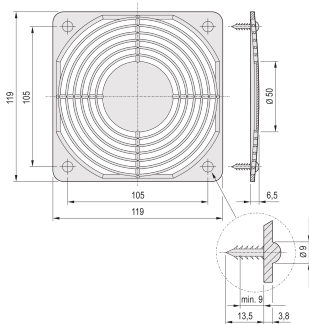

Kit de montaje de parrilla protectora

CERTIFICACIONES

CARACTERÍSTICAS

Kit de montaje para rejilla protectora

ESPECIFICACIONES

Table 1/1

Número de catálogo	Tipo de producto	Compatible con	Material	Acabado	Cantidad del paquete
21102-014	Kit de montaje	19" bandejas de ventilador	Acero		4
21102-015	Kit de montaje	19" bandejas de ventilador	Acero	Zinc plateado	4