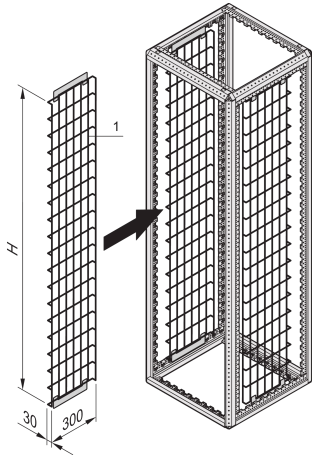

# Escalera de cable Varistar

Rejilla de cable vertical en diferentes anchos para gabinetes de pie libre Varistar.

## CARACTERÍSTICAS

Los cables se ensamblan en su lugar con bridas de cable o velcro

## ESPECIFICACIONES

**Tipo de producto:** Gabinete/panel de rack

**Material:** Acero

Table 1/2

Número de catálogo	Altura del rack	Altura	Anchura	Fondo	Cantidad del paquete	Acabado
23130-554	38U	1800mm	300mm	300mm	2	Zinc plateado
23130-579	52U	2450mm	300mm		2	Zinc plateado
23130-555	42U	2000mm	300mm	300mm	2	Zinc plateado