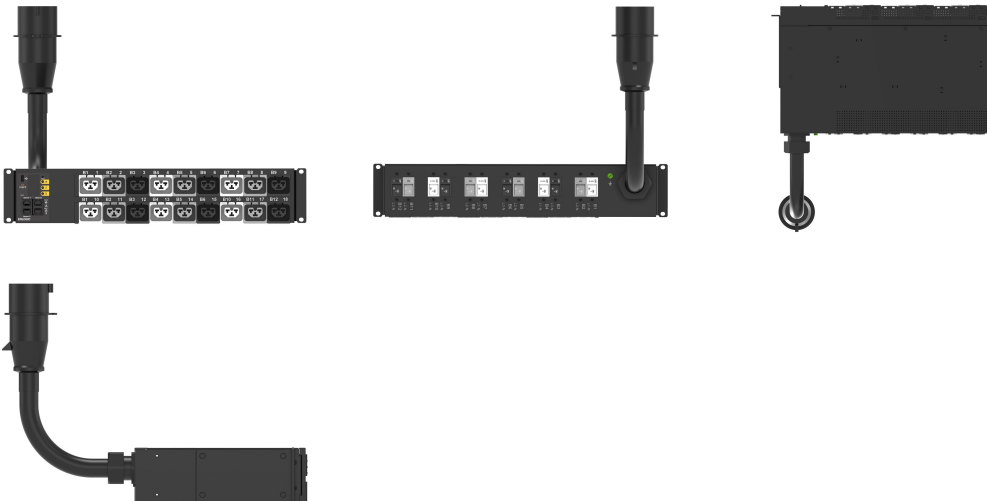

MI PDU, 2U, 60A(48A) NA/63A INT, 380-415V, 3P WYE, 12 CB, (18) 4 EN 1

Data Solutions

NÚMERO DE CATÁLOGO

EN1960

La familia de PDU con medición de entrada de la serie Advantage ofrece medición de energía con opciones avanzadas de monitoreo de energía y medio ambiente. El monitoreo integral tanto en la fase de entrada como en los niveles de interruptor ofrece alertas avanzadas de posibles sobrecargas. La medición de grado de facturación proporciona datos precisos de consumo de energía para la optimización del uso de energía. El controlador de gestión de red intercambiable en caliente cuenta con comunicación Gigabit y ethernet redundante con soporte avanzado para sensores ambientales externos y soluciones de acceso de seguridad en rack.

ATRIBUTOS DEL PRODUCTO

Familia de productos: Enlogic

Tipo de producto: Socket Strip

Tipo de toma de corriente: (18) C13/C15/C19/C21

Color: Negro

Tomas conmutadas: No

Disyuntor: 20 A

Longitud: 87mm

Tipo de enchufe: IEC 60309 560P6 (IP44)

Cable de entrada extraíble: No

Amperaje (amperaje reducido): 60 A (48 A) América del Norte; 63 A Internacional

Acabado: Polvo recubierto

Unidades de rack: 2U

Material: Acero

Tipo: PDU inteligente

Altura: 87mm

Anchura: 444mm

Fondo: 269mm

Peso: 8kg

Cantidad del paquete: 1

Longitud del cable de entrada: 1.8m

DETALLES ADICIONALES DEL PRODUCTO