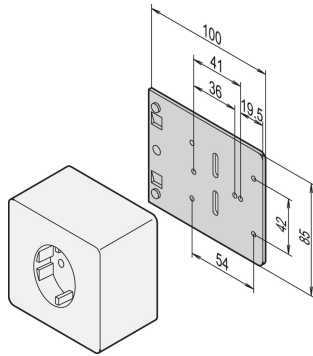

Placa de montaje para sockets individuales

Data Solutions

Placa de montaje para solo Socket.

CERTIFICACIONES

CARACTERÍSTICAS

Para zócalos de superficie comunes

ESPECIFICACIONES

Table 1/1

Número de catálogo	Material	Cantidad del paquete
20118-537	Aluminio	1

DETALLES ADICIONALES DEL PRODUCTO

Zócalo de superficie no incluido en la gama de productos SCHROFF.

ADVERTENCIA

Los productos nVent deben instalarse y usarse solo como se indica en las hojas de instrucciones y materiales de capacitación del producto nVent. Instruction sheets are available at www.nvent.com and from your nVent customer service representative. La instalación incorrecta, el mal uso, la aplicación incorrecta u otras fallas en el seguimiento completo de las instrucciones y advertencias de nVent pueden causar el mal funcionamiento del producto, daños a la propiedad, lesiones corporales graves y la muerte y/o anular la garantía.