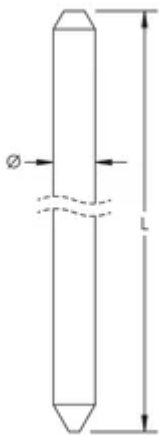

Número de catálogo	Diámetro de la varilla de conexión a tierra, nominal	Diámetro de la varilla de conexión a tierra, real (Ø)	Longitud (L)	Peso por unidad	Certificaciones
LPC711	3/4"	19.1 mm	3.05mm	7.7 kg	cUL, UL

DETALLES ADICIONALES DEL PRODUCTO

Debido a la suavidad inherente del material de cobre, se debe prestar consideración especial cuando se inserta este producto dentro del suelo.

DIAGRAMAS

ADVERTENCIA

Los productos nVent deben instalarse y usarse solo como se indica en las hojas de instrucciones y materiales de capacitación del producto nVent. Instruction sheets are available at www.nvent.com and from your nVent customer service representative. La instalación incorrecta, el mal uso, la aplicación incorrecta u otras fallas en el seguimiento completo de las instrucciones y advertencias de nVent pueden causar el mal funcionamiento del producto, daños a la propiedad, lesiones corporales graves y la muerte y/o anular la garantía.