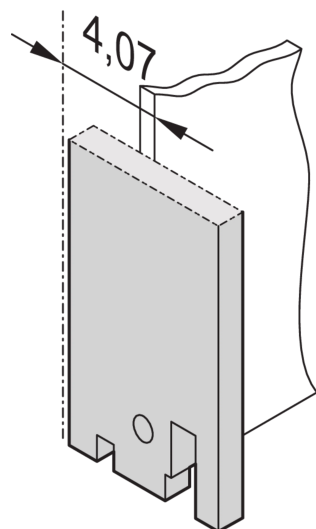

# 19" Panel frontal, llano

Panel frontal sin o con SUB-D-, ST tipo 3- 0 FDDI recorte.

## CARACTERÍSTICAS

19" Panel frontal sin recorte

## ESPECIFICACIONES

<b>Fondo:</b>	2.5mm
<b>Material:</b>	Aluminio
<b>Tipo de accesorio:</b>	Panel frontal
<b>Tipo de producto:</b>	Panel frontal

Table 1/2

Número de catálogo	Altura del rack	Ancho del rack	Cantidad del paquete	Acabado frontal	Acabado trasero	Código de color
30118-328	3U	4HP	1	Pintado	Conductivo	RAL 7035

Table 2/2

Número de catálogo	Acabado	Altura	Anchura
30118-328	Polvo recubierto	128.4mm	19.98mm
30118-331	Polvo recubierto	128.4mm	141.9mm
30118-330	Polvo recubierto	128.4mm	70.78mm
30118-329	Polvo recubierto	128.4mm	35.22mm