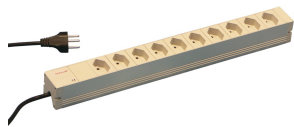

Socket Strip, Suiza

PDU modular y compacta con muchos elementos funcionales. Utilizando un chasis de aluminio de 1 U por 1 U, la PDU se puede integrar fácilmente en un rack con salidas suizas.

CERTIFICACIONES

CARACTERÍSTICAS

Las tiras de enchufe se pueden girar a través de las cuatro direcciones (en incrementos de 90°) durante la instalación

230 V, 10 A

De acuerdo con SEV.IEC 60884

Cable de conexión de 2 m con enchufe versión suiza

Socket strips versión suiza

Altura de instalación 1 U

Montaje horizontal o vertical

ESPECIFICACIONES

Longitud:	438.5mm
Material:	Aluminio; Poliamida
Color:	Gris
Tipo de producto:	Socket Strip

Table 1/2

Número de catálogo	Tipo de toma de corriente	Número de tomas de corriente	Tomas conmutadas	Tensión CA	Cantidad del paquete	Fondo
60110-453	Suiza	10	No	230V	1	44mm
60110-454	Suiza	9	Sí	230V	1	44mm