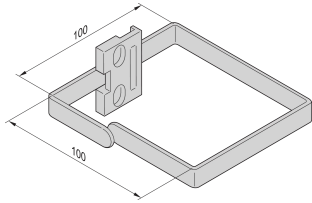

# Varistar Cable Eye

Ojos para cables para racks de pie libres para apoyar la gestión de cables estructurados verticales a lo largo de los verticales del bastidor Varistar.

## CARACTERÍSTICAS

Para el montaje en los verticales del gabinete (800 mm de ancho del gabinete) o lateralmente a los soportes de panel/deslizamiento de 19"

## ESPECIFICACIONES

Table 1/1

Número de catálogo	Material	Anchura	Fondo	Longitud	Acabado	Cantidad del paquete
23130-506	Poliamida	31mm	92mm	92mm		4
23130-336	Poliamida	100mm	100mm			4
23130-342	Acero, Aleación de zinc	100mm	180mm		Zinc plateado	4
23130-341	Acero, Aleación de zinc	100mm	100mm		Zinc plateado	4