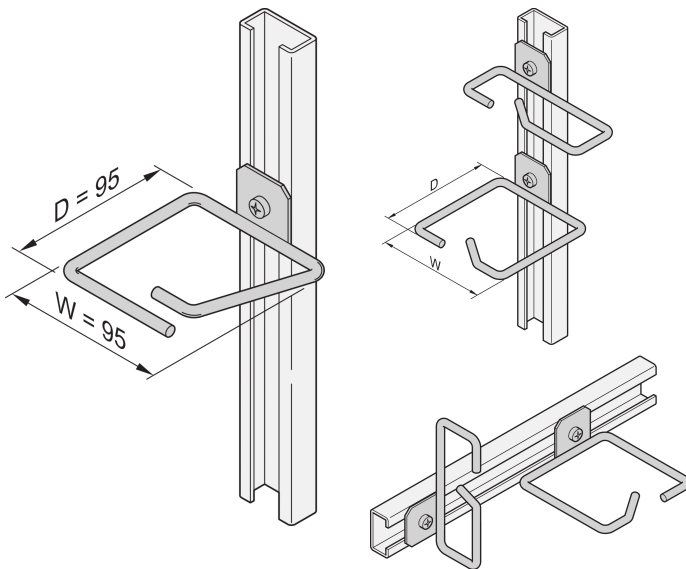

Cable Eye para C-Rail, Acero, 95 x 95 mm

Data Solutions

NÚMERO DE CATÁLOGO

20118-340

Los ojos del cable se pueden unir a los carriles deslizantes, paneles de cable, etc.

CERTIFICACIONES

CARACTERÍSTICAS

Ojo de cable para C-perfil

ATRIBUTOS DEL PRODUCTO

Material: Acero

Cantidad del paquete: 4

Acabado: Zinc plateado

Familia de productos: Labrack

Tipo de producto: Cable Eye

Net Weight: 0.326kg

DETALLES ADICIONALES DEL PRODUCTO