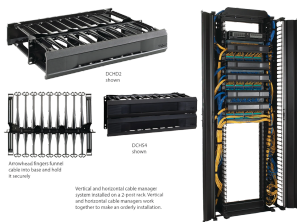

CableTek Horizontal Cable Manager 1U de un solo lado, se ajusta a 19 pulgadas, negro, compuesto

Data Solutions

NÚMERO DE CATÁLOGO

DCHS1

La gestión de cableado horizontal CableTek incluye postes de alta resistencia, puntas de flecha y montaje sin herramientas para enrutar fácilmente cables de categoría 5e, 6 y 6A horizontalmente en gabinetes estándar 19 pulg. o en racks de marco abierto de 2 o 4 postes.

ESTÁNDARES DEL SECTOR

EIA 310-D

CARACTERÍSTICAS

La disposición de montaje a presión mantiene la gestión de cableado organizador de cables en su lugar mientras se instalan los tornillos de montaje.

Las robustas puntas de flecha están moldeadas para canalizar los cables en la base y están hechas de material compuesto negro.

Los robustos postes redondeados soportan el cable cuando entra y sale de la gestión de cableado y mantienen el radio de dobléz del cable adecuado.

Los compartimentos para cables profundos permiten la máxima densidad de cable.

Las alturas de 1 RU y 2 RU permiten una mayor flexibilidad para optimizar la capacidad del rack.

La tapa con bisagra desmontable abre la parte superior o inferior; se cierra a presión para garantizar la protección de cables y un aspecto profesional.