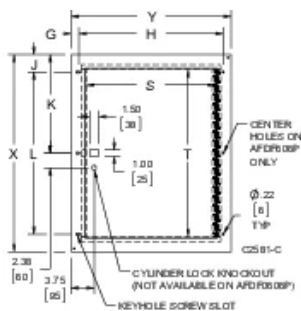

ESPECIFICACIONES

Código de color:	ANSI 61
Color:	Gris
Material:	Acero dulce
Acabado:	Polvo recubierto

Table 1/1

Número de catálogo	Número de artículo	Altura (H)	Anchura (W)	Espesor (T)	Tamaño de puerta (T)	Tamaño de puerta (S)
AFDF1818P	42950	508mm	508mm	1.9mm	381mm	381mm
AFDF1812P	42940	508mm	356mm	1.9mm	381mm	229mm
AFDF2418P	42960	660mm	508mm	1.9mm	533mm	381mm
AFDF3024P	42980	813mm	660mm	1.9mm	686mm	533mm
AFDF1212P	42930	356mm	356mm	1.9mm	229mm	229mm
AFDF2424P	42970	660mm	660mm	1.9mm	533mm	533mm
AFDF0606P	43630	203mm	203mm	1.9mm	76mm	76mm

DIAGRAMAS

ADVERTENCIA

Los productos nVent deben instalarse y usarse solo como se indica en las hojas de instrucciones y materiales de capacitación del producto nVent. Instruction sheets are available at www.nvent.com and from your nVent customer service representative. La instalación incorrecta, el mal uso, la aplicación incorrecta u otras fallas en el seguimiento completo de las instrucciones y advertencias de nVent pueden causar el mal funcionamiento del producto, daños a la propiedad, lesiones corporales graves y la muerte y/o anular la garantía.