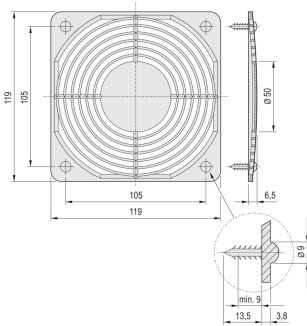

Kit de montaje de parrilla protectora

CERTIFICACIONES

CARACTERÍSTICAS

Kit de montaje para rejilla protectora

ESPECIFICACIONES

Table 1/1

Número de catálogo	Tipo de producto	Compatible con	Material	Acabado	Cantidad del paquete
21102-014	Kit de montaje	19" bandejas de ventilador	Acero		4
21102-015	Kit de montaje	19" bandejas de ventilador	Acero	Zinc plateado	4